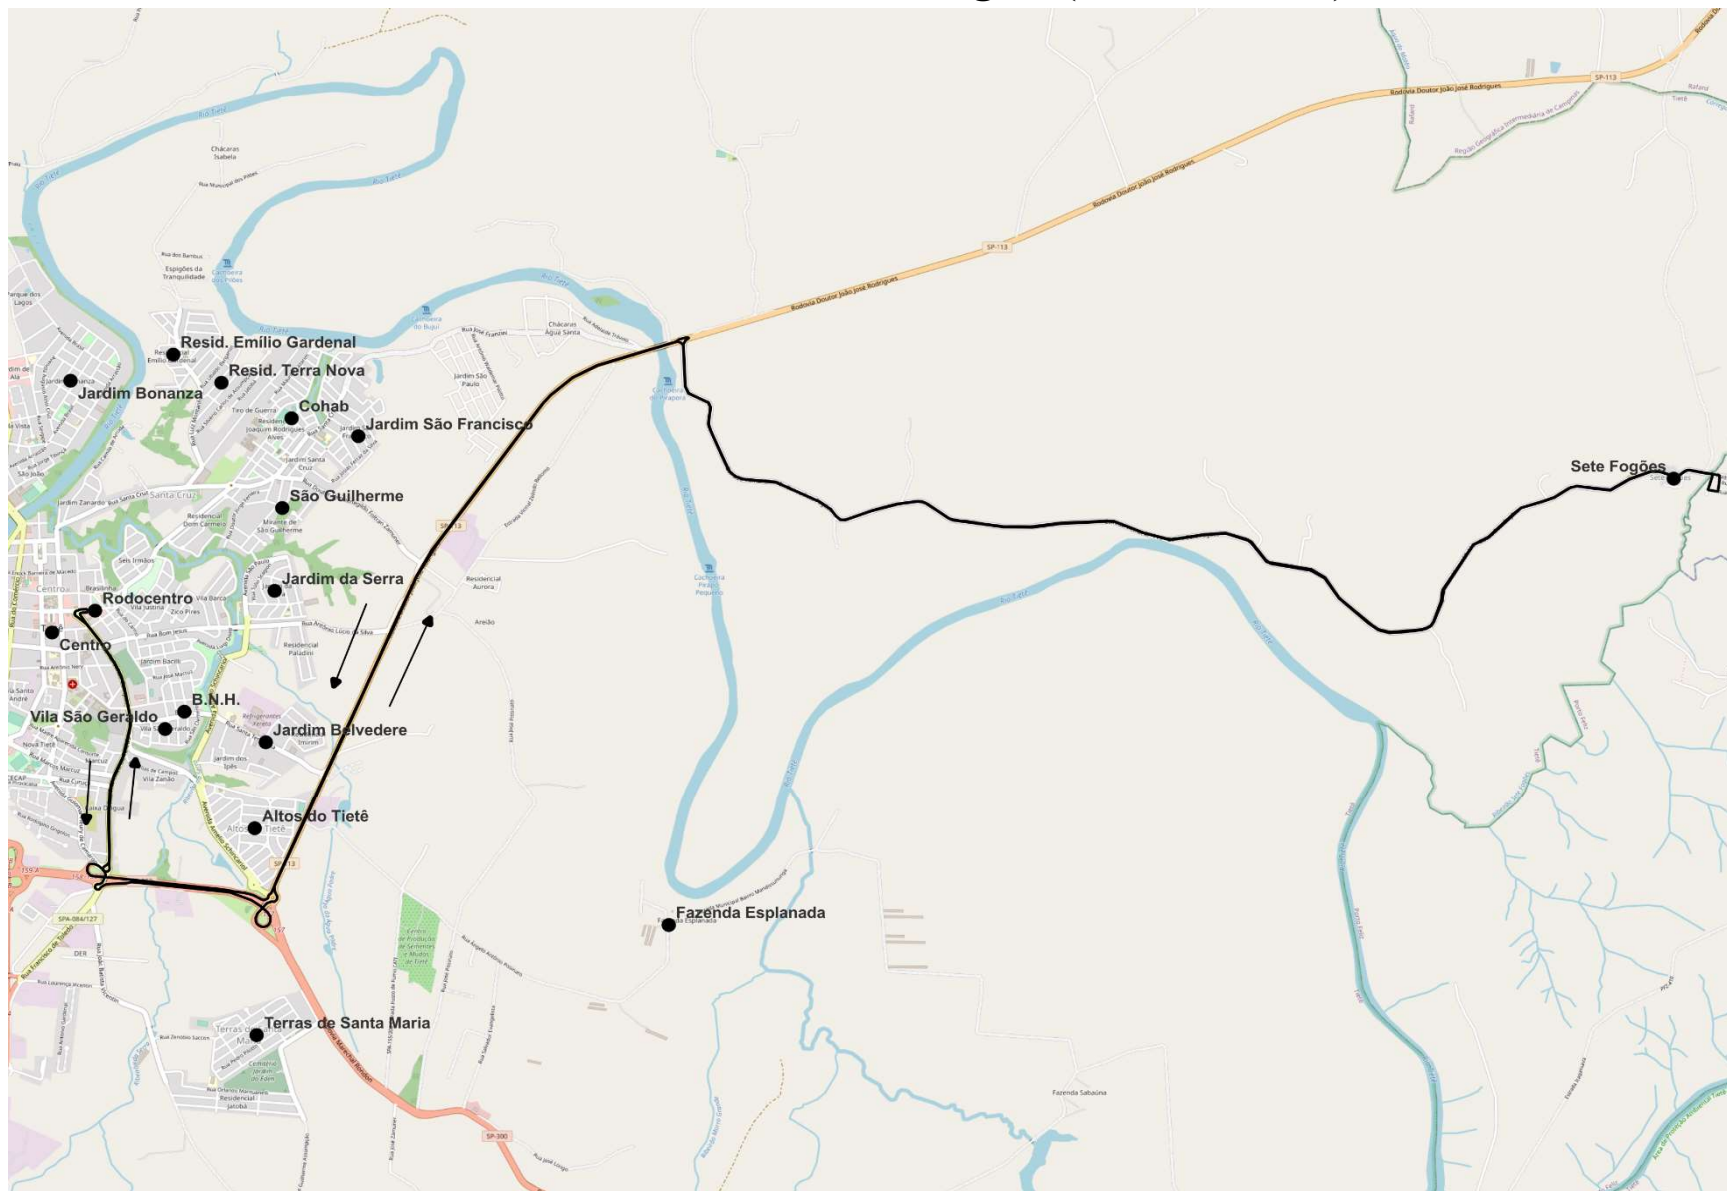

Linha 6	Rodocentro X Sete Fogões	
Itinerário 05:50	Ida	RODOCENTRO , Largo São Benedito, Rua Rafael de Campos, Rua Francisco de Toledo, Trevo, Rodovia Marechal Rondon, Rodovia Dr. João José Rodrigues, Ponte Pirapora, Estrada Vicinal SP-113, SETE FOGÕES .
	Volta	SETE FOGÕES , Estrada Vicinal SP-113, Ponte Pirapora, Rodovia Dr. João José Rodrigues, Rodovia Marechal Rondon, Rua Prof. Francisco de Toledo, Rua Rafael de Campos, Largo São Benedito, RODOCENTRO .

Itinerário 11:00	Ida	RODOCENTRO , Largo São Benedito, Rua Rafael de Campos, Rua Francisco de Toledo, Trevo, Rodovia Marechal Rondon, Rodovia Dr. João José Rodrigues, Ponte Pirapora, Estrada Vicinal SP-113, SETE FOGÕES .
	Volta	SETE FOGÕES , Estrada Vicinal SP-113, Ponte Pirapora, Rodovia Dr. João José Rodrigues, R. Antônio Lúcio da Silva (Bairro Jd. Da Serra), R. Bom Jesus, R. Narbal Fontes, R. Pelegrino Bacili, RODOCENTRO .

Itinerário 16:30 17:30	Ida	RODOCENTRO , Largo São Benedito, Rua Rafael de Campos, Rua Francisco de Toledo, Trevo, Rodovia Marechal Rondon, Rodovia Dr. João José Rodrigues, Ponte Pirapora, Estrada Vicinal SP-113, SETE FOGÕES .
	Volta	SETE FOGÕES , Estrada Vicinal SP-113, Ponte Pirapora, Rodovia Dr. João José Rodrigues, R. Dr. Hermenegildo Foltran (Bairro Cohab), R. Santa Cruz, R. Amélia Barbieri Schincariol, R. São Bento, R. do Carmo, R. Pelegrino Bacili, RODOCENTRO .

MAPAS DAS ROTAS

Linha 6 - Rodocentro X Sete Fogões (Horário 05:50)

Linha 6 - Rodocentro X Sete Fogões (Horário 11:00)

Linha 6 - Rodocentro X Sete Fogões (Horários 16:30/17:30)