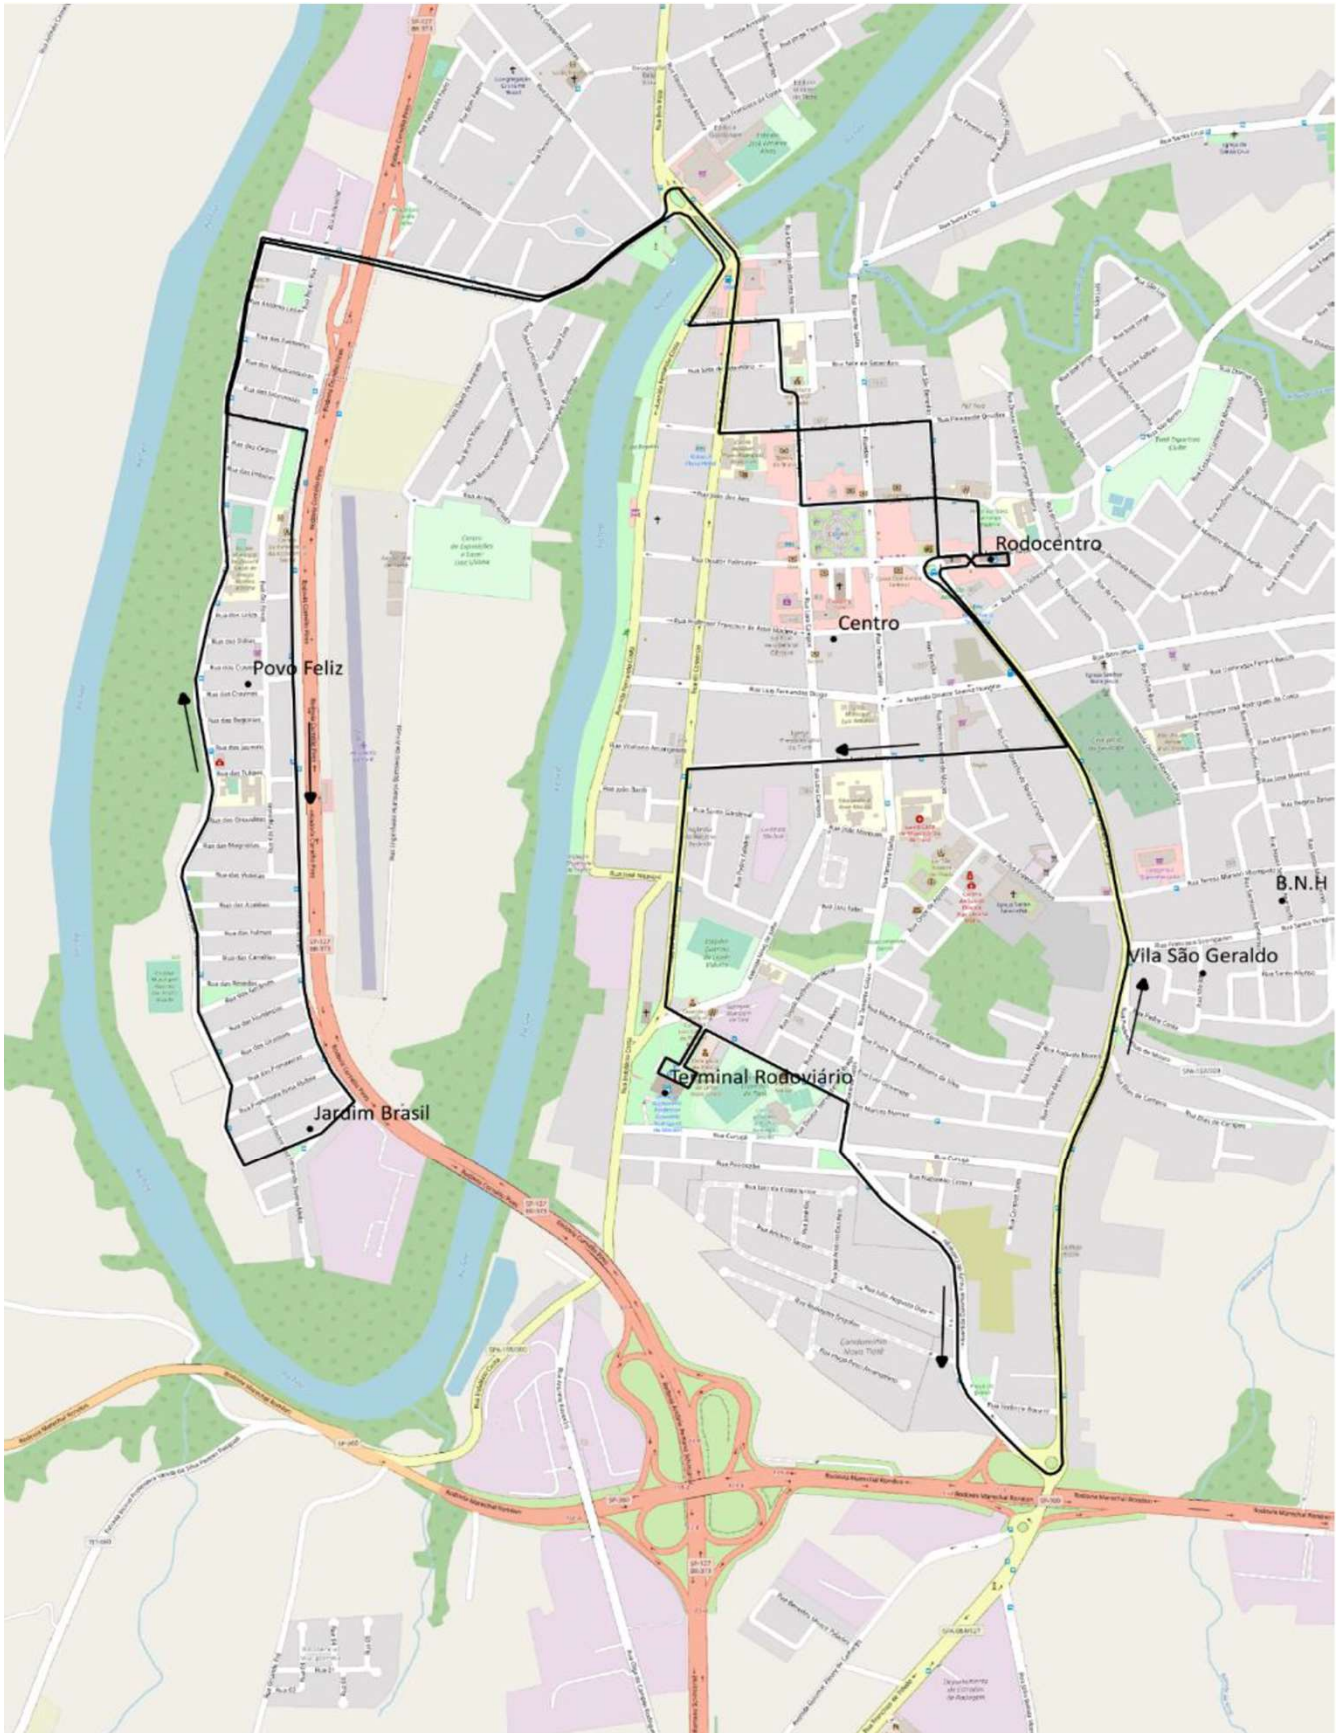

Linha 3B		Povo Feliz X Terminal X São Roque
Itinerário	Ida	POVO FELIZ , Av. das Seringueiras, R. dos Flamboians, Av. dos Ipês, R. Governador Franco Montoro, Av. das Seringueiras, Av. José Vidotto, R. Comendador Antônio Manoel Alves, Praça Cornélio Pires, Av. Fernando Costa, Rua Vigário Paulino Aires, Praça Dr. José A. Correa, Rua Lara Campos, Praça Dr. Elias Garcia, Rua Júlio dos Reis, R. Prof. Franklin A. de Moura Campos, Rua Pelegrino Bacilli, RODOCENTRO , Largo São Benedito, Rua Rafael de Campos, Rua Antônio Nery, Rua do Comércio, Rua Marcos Marcuz, TERMINAL RODOVIÁRIO .
	Volta	TERMINAL RODOVIÁRIO , R. Marcos Marcuz, R. Tenente Gelás, Av. Guiomar Fleury de Camargo, R. Francisco de Toledo, Rodovia Antônio Romano Schincariol, SÃO ROQUE , R. Guiomar Fleury de Camargo, R. Etori Brustoloni, R. Valeriano Pizzol, R. Guiomar Fleury de Camargo, Rodovia Antônio Romano Schincariol, Retorno Viaduto Luis de Campos Paladini, Rodovia Antônio Romano Schincariol, R. Francisco de Toledo, R. Rafael de Campos, Largo São Benedito, RODOCENTRO , R. Pelegrino Bacilli, R. São Benedito, R. Palamede Orsolini, R. Enock Barreira de Macedo, R. do Comércio, Praça Cornélio Pires, R. Comendador Antônio Manoel Alves, Av. José Vidotto, POVO FELIZ .

Negrito: Via São Roque (Linha 3B)

Sublinhado: Linha 1A - São Pedro X Terminal - Atend. Povo Feliz - Horário 04h45

MAPAS DAS ROTAS

Linha 3A - Povo Feliz X Terminal

Linha 3B - Povo Feliz X Terminal X São Roque