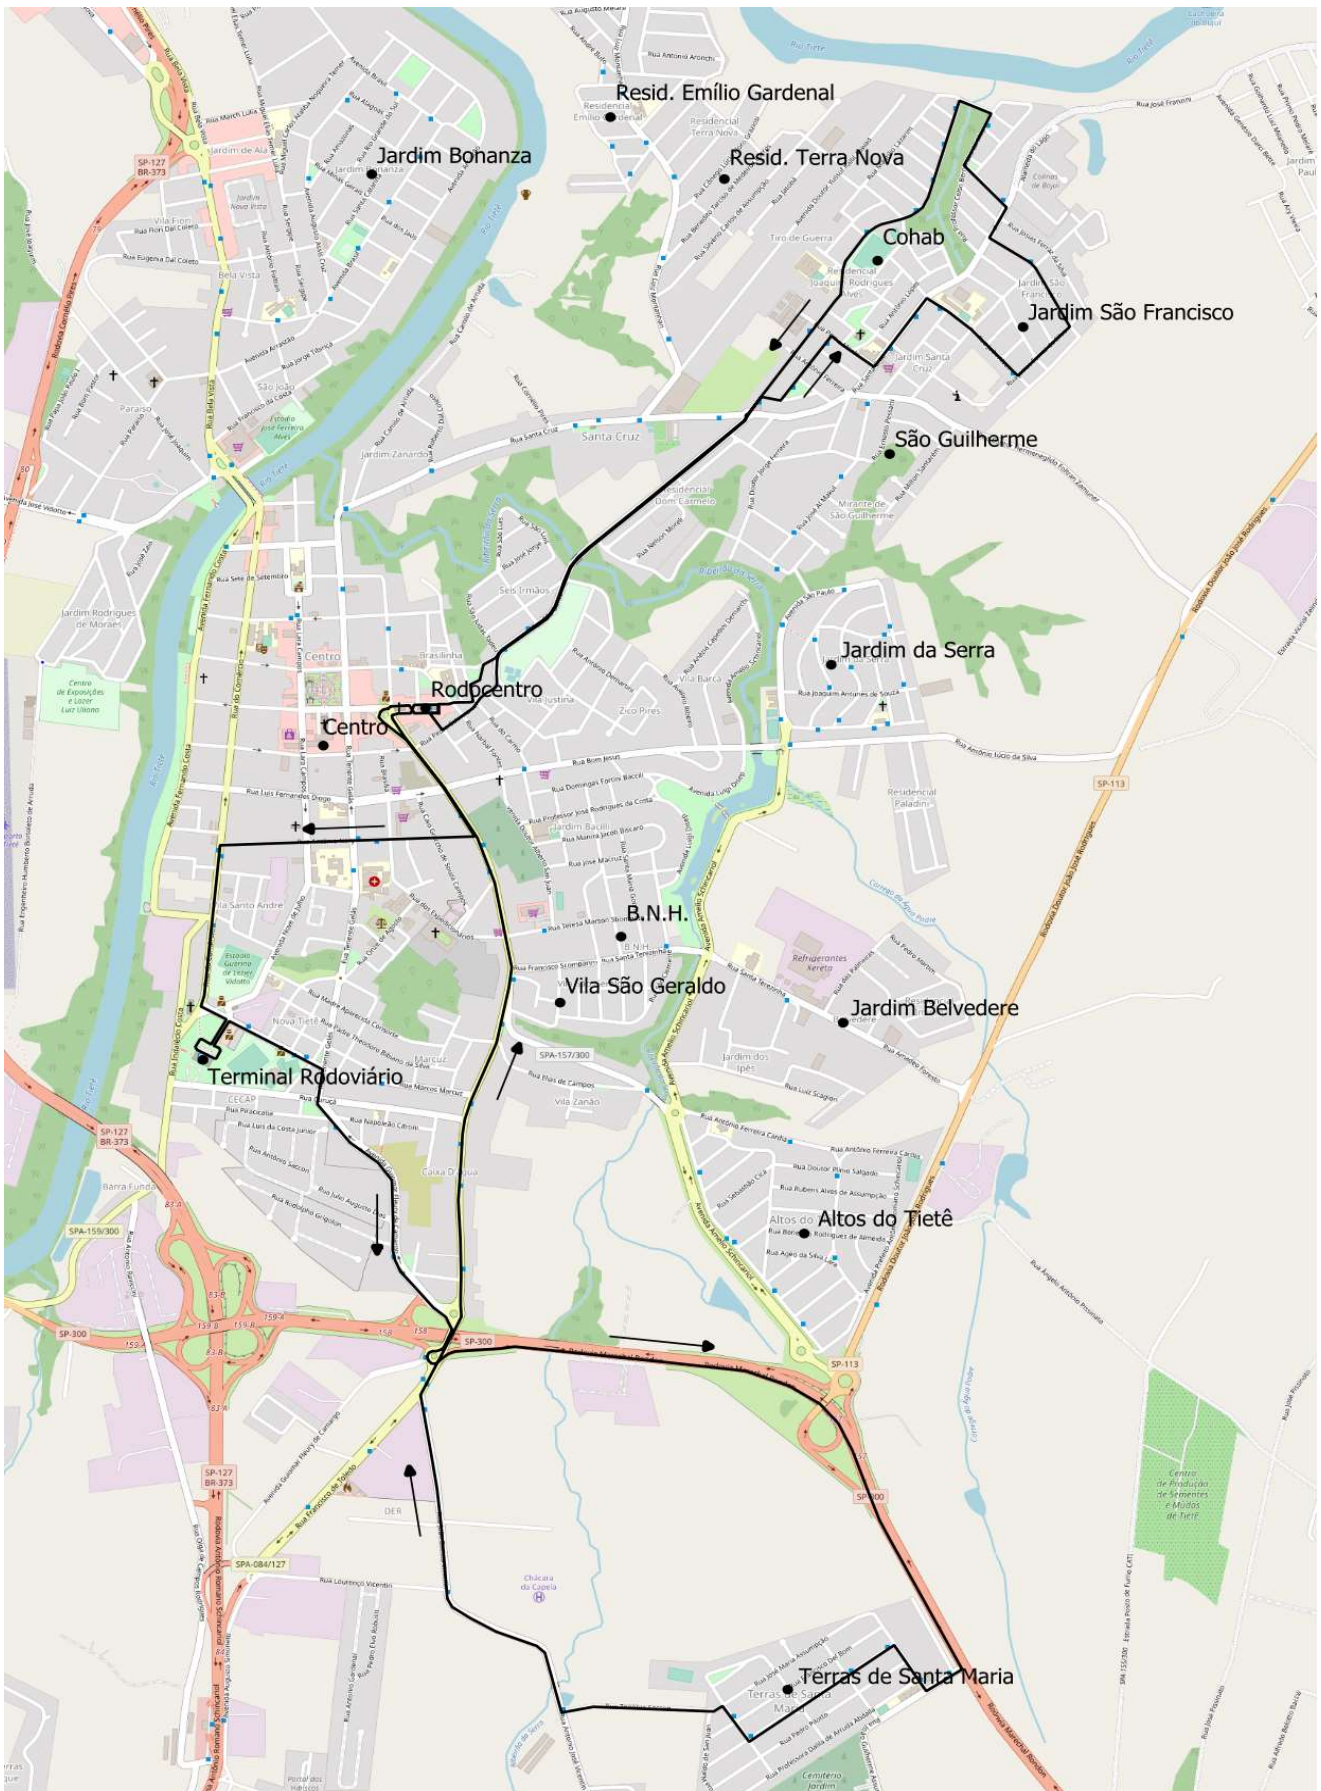

Linha 2		Cohab X Terminal X Terras de Santa Maria
Itinerário	Ida	COHAB , Av. Afonso Celso R. Cruz, R. Dr. Cássio Ciampolini, R. Américo Pilon, R. Primo Morás, R. Santa Cruz, R. João Alves, R. Josias Ferraz da Silva, R. José de Castro Reis, R. Santa Cruz, R. Profa. Alina de Toledo Mello, R. Prof. Celso Bernardes da Silva, R. Antônio Caseto, Av. Afonso Celso Rodrigues Cruz, Av. Amélia Barbieri Schincariol, R. São Bento, R. Prof. Antonio José Pereira, R. do Carmo, R. Pelegrino Bacili, RODOCENTRO , Largo São Benedito, R. Rafael de Campos, Rua Antônio Nery, Rua do Comércio, Rua Marcos Marcuz, TERMINAL RODOVIÁRIO .
	Volta	TERMINAL RODOVIÁRIO , Rua Marcos Marcuz, Av. Guiomar Fleury de Camargo, Rodovia Marechal Rondon, Bairro TERRAS DE SANTA MARIA , R. Dr. José Joaquim de Toledo, R. Ricieri Sacconi, R. Antonio Casonatto, R. Zenébio Saccon, R. João Batista Vicentin, R. Francisco de Toledo, R. Rafael de Campos, Largo São Benedito, RODOCENTRO , R. Marcelo Tupinambá, R. Pedro Schincariol, R. Dr. Rui Silveira Mello, Rua São Bento, Rua Amélia Barbieri Schincariol, COHAB .

Negrito: Saída Emílio Gardenal

OBS: Os horários das 04:45 e das 06:30 possuem rotas diferentes (Consultar Mapas Abaixo)

MAPAS DAS ROTAS

Linha 2 - Cohab X Terminal X Terras de Santa Maria

Linha 2 - Cohab X Terminal X Terras de Santa Maria

Horário 04:45

Linha 2 - Cohab X Terminal X Terras de Santa Maria

Horário 06:30