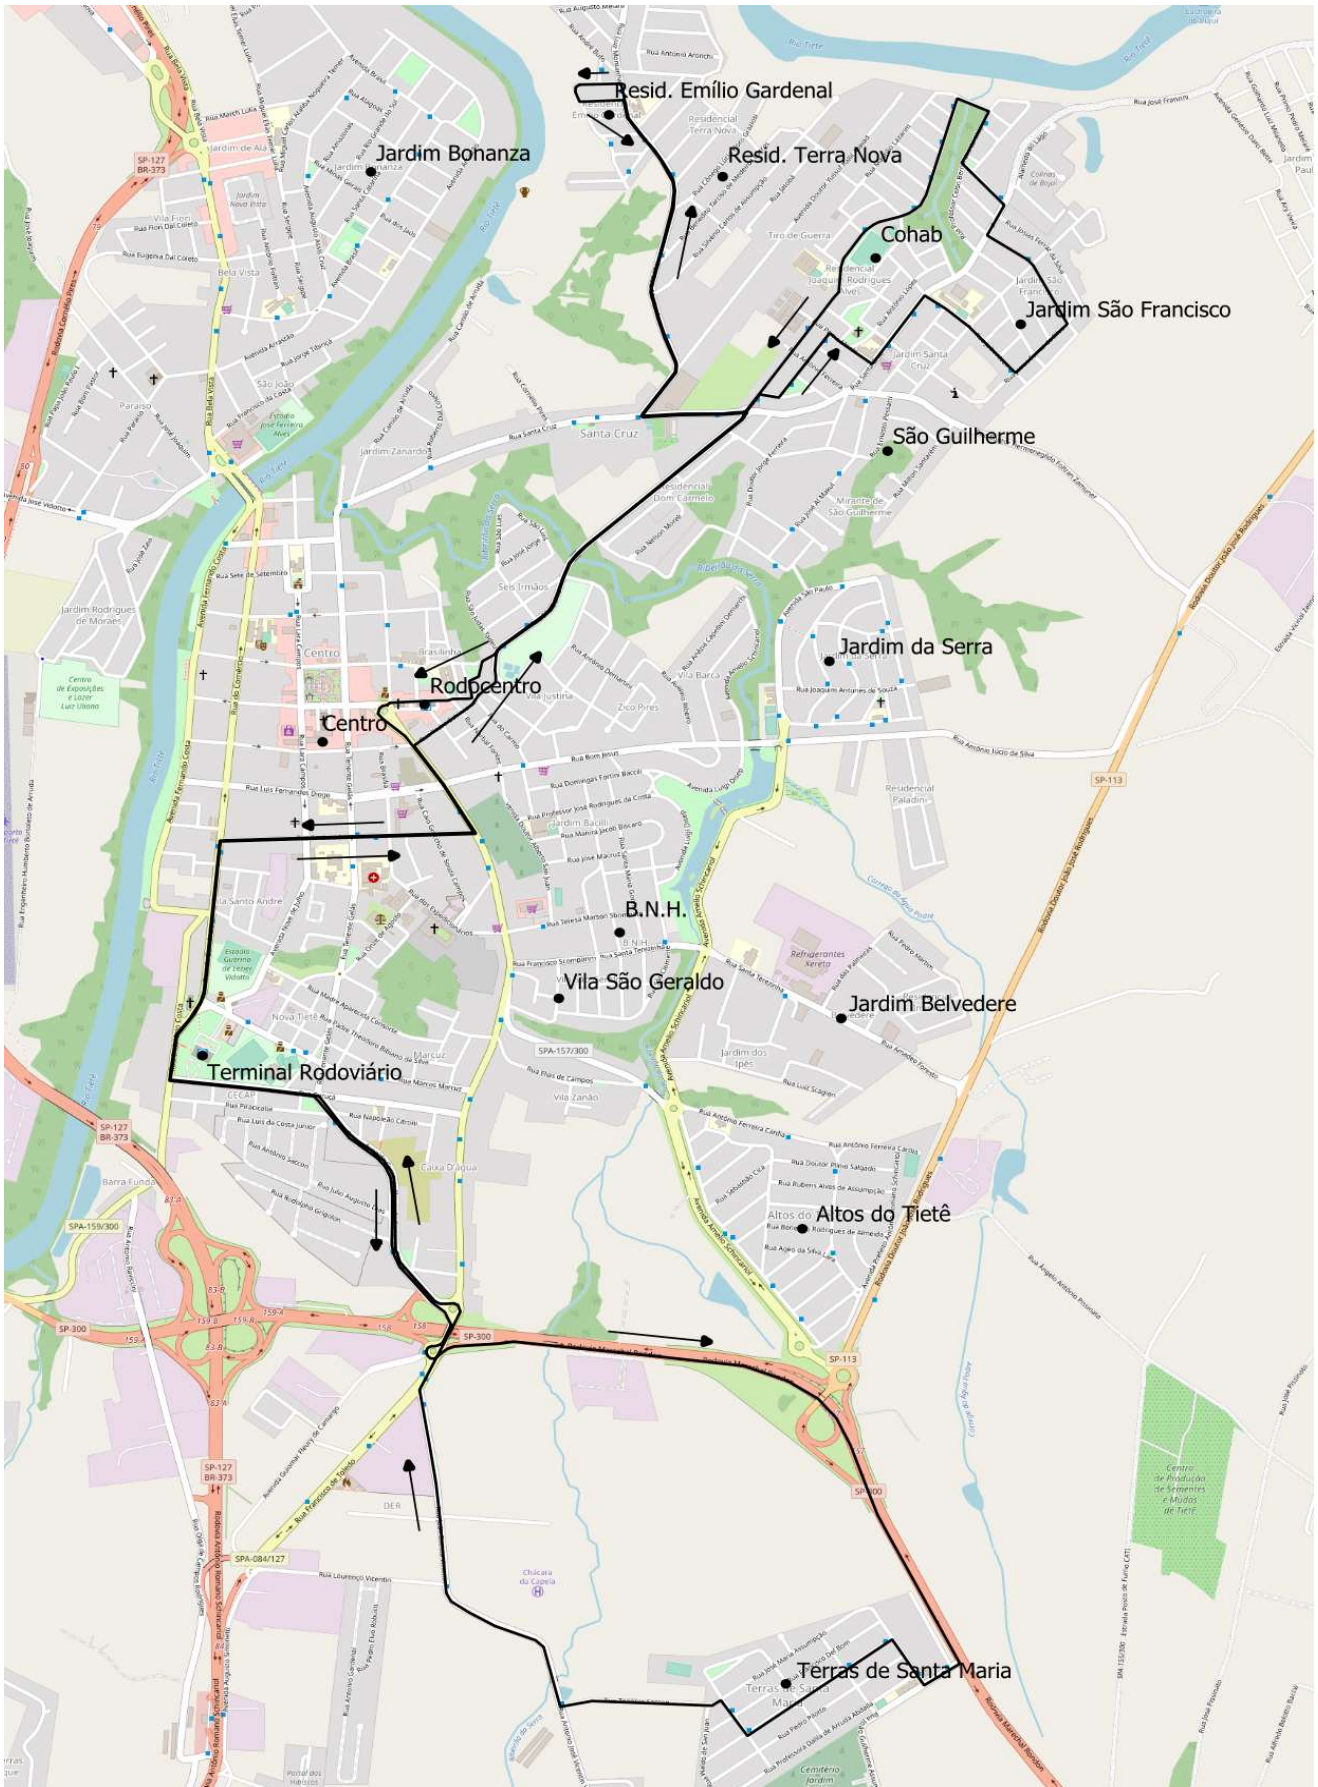

Linha 2		Cohab X Terminal X Terras de Santa Maria
Itinerário	Ida	COHAB , Av. Afonso Celso R. Cruz, R. Dr. Cássio Ciampolini, R. Américo Pilon, R. Primo Morás, R. Santa Cruz, R. João Alves, R. Josias Ferraz da Silva, R. José de Castro Reis, R. Santa Cruz, R. Profa. Alina de Toledo Mello, R. Prof. Celso Bernardes da Silva, R. Antônio Caseto, Av. Afonso Celso Rodrigues Cruz, Av. Amélia Barbieri Schincariol, R. São Bento, R. Prof. Antonio José Pereira, R. do Carmo, R. Pelegrino Bacili, RODOCENTRO , Largo São Benedito, R. Rafael de Campos, Rua Antônio Nery, Rua do Comércio, Rua Marcos Marcuz, TERMINAL RODOVIÁRIO .
	Volta	TERMINAL RODOVIÁRIO , Rua Marcos Marcuz, Av. Guiomar Fleury de Camargo, Rodovia Marechal Rondon, Bairro TERRAS DE SANTA MARIA , R. Dr. José Joaquim de Toledo, R. Ricieri Sacconi, R. Antonio Casonatto, R. Zenébio Saccon, R. João Batista Vicentin, R. Francisco de Toledo, R. Rafael de Campos, Largo São Benedito, RODOCENTRO , R. Marcelo Tupinambá, R. Pedro Schincariol, R. Dr. Rui Silveira Mello, Rua São Bento, Rua Amélia Barbieri Schincariol, COHAB .

Negrito: Saída Emílio Gardenal

OBS: Os horários das 04:45 e das 06:30 possuem rotas diferentes (Consultar Mapas Abaixo)

MAPAS DAS ROTAS

Linha 2 - Cohab X Terminal X Terras de Santa Maria

Linha 2 - Cohab X Terminal X Terras de Santa Maria

Horário 04:45

Linha 2 - Cohab X Terminal X Terras de Santa Maria

Horário 06:30