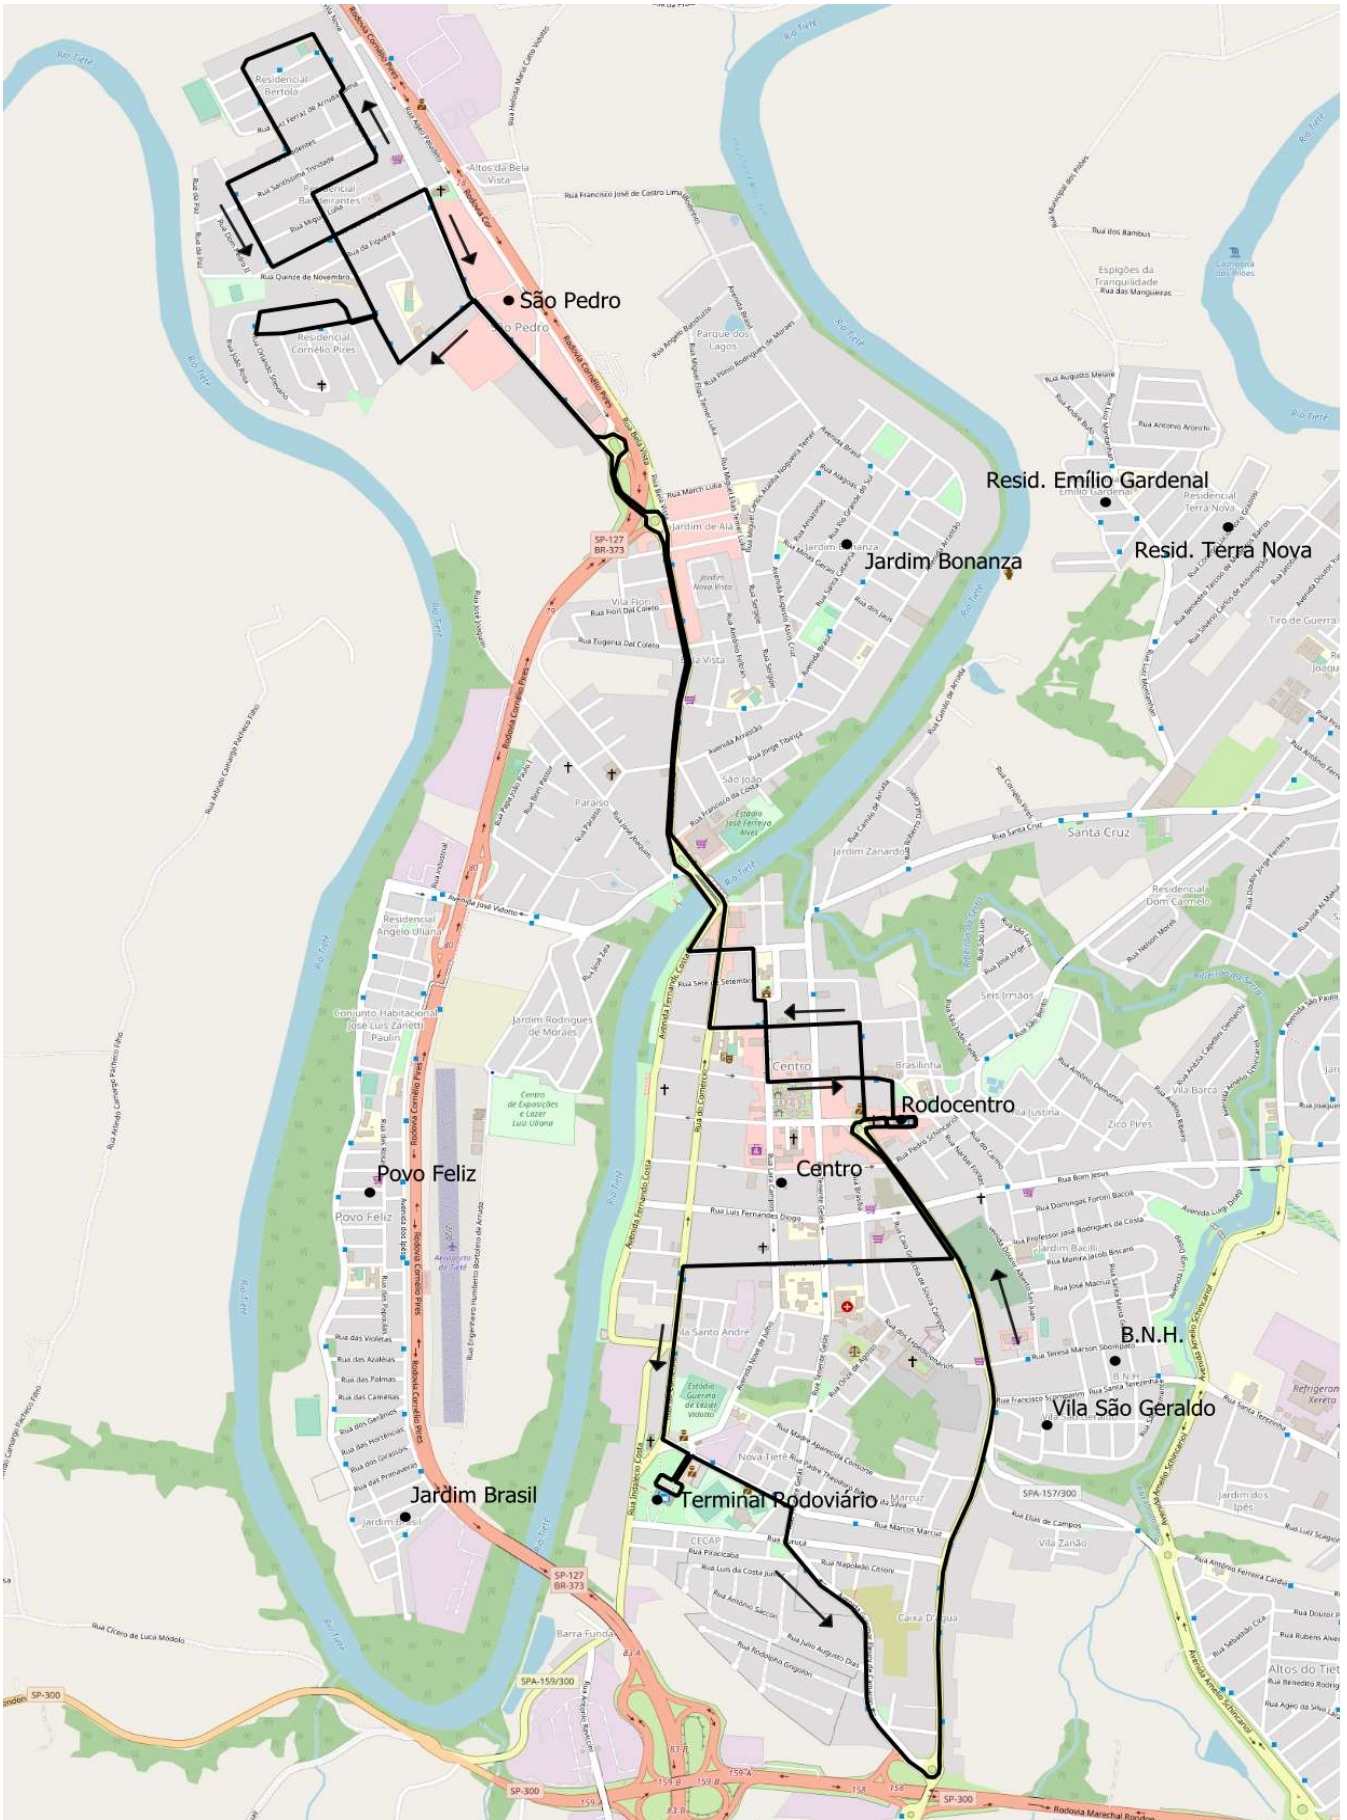

Linha 1A		São Pedro X Terminal
Itinerário	Ida	SÃO PEDRO, R. Vila Nova, Av. Dr. Rafael Sidney Pannunzio, Rua Egídio Módulo, R. Prof. José Erasmo Kerbeg, R. Orlando Stieviano, R. Lafayette de Campos Madureira, R. Antônia Prestes de Toledo, R. Prof. José Erasmo Kerbeg, R. Egídio Módulo, R. José Ronchi, Rua D. Pedro I, Rua da Glória, R. Roberto Bertola, R. Anésia Biscaro Furlani, R. José Ronchi, R. Tiradentes, R. Gustavo Cândido, R. São Pedro, R. Vila Nova, R. Bela Vista, Praça Cornélio Pires, Av. Fernando Costa, Rua Vigário Paulino Aires, Praça Dr. José A. Correa, Rua Lara Campos, Praça Dr. Elias Garcia, Rua Júlio dos Reis, R. Prof. Franklin A. de Moura Campos, Rua Pelegrino Bacilli, RODOCENTRO , Largo São Benedito, R. Rafael de Campos, R. Antônio Nery, R. do Comércio, R. Marcos Marcuz, TERMINAL RODOVIÁRIO
	Volta	TERMINAL RODOVIÁRIO , R. Marcos Marcuz, R. Tenente Gelás, Av. Guiomar Fleury de Camargo, R. Francisco de Toledo, R. Rafael de Campos, Largo São Benedito, RODOCENTRO , R. Pelegrino Bacilli, R. São Benedito, R. Palamede Orsolini, R. Enock Barreira de Macedo, R. do Comércio, Praça Cornélio Pires, R. Bela Vista, R. Vila Nova, SÃO PEDRO .

Negrito: Via Jardim Bonanza (Linha 1B)

Sublinhado: Atendimento bairro Povo Feliz

Duplo Sublinhado: Retorno Rodocentro

OBS: Os horários das 04:50, 05:30, 06:00 e 07:00 possuem rotas diferentes (Consultar Mapas Abaixo)

MAPAS DAS ROTAS

Linha 1A - São Pedro X Terminal

Linha 1B - São Pedro X Terminal - Via Jardim Bonanza

Linha 1A - São Pedro X Terminal - Atendimento Povo Feliz

Horário das 04:50

Linha 1A - São Pedro X Terminal - Horário das 05:30

Linha 1A - São Pedro X Terminal - Horário das 06:00 (Atendimento Frangoeste)

Linha 1A - São Pedro X Terminal - Horário das 07:00