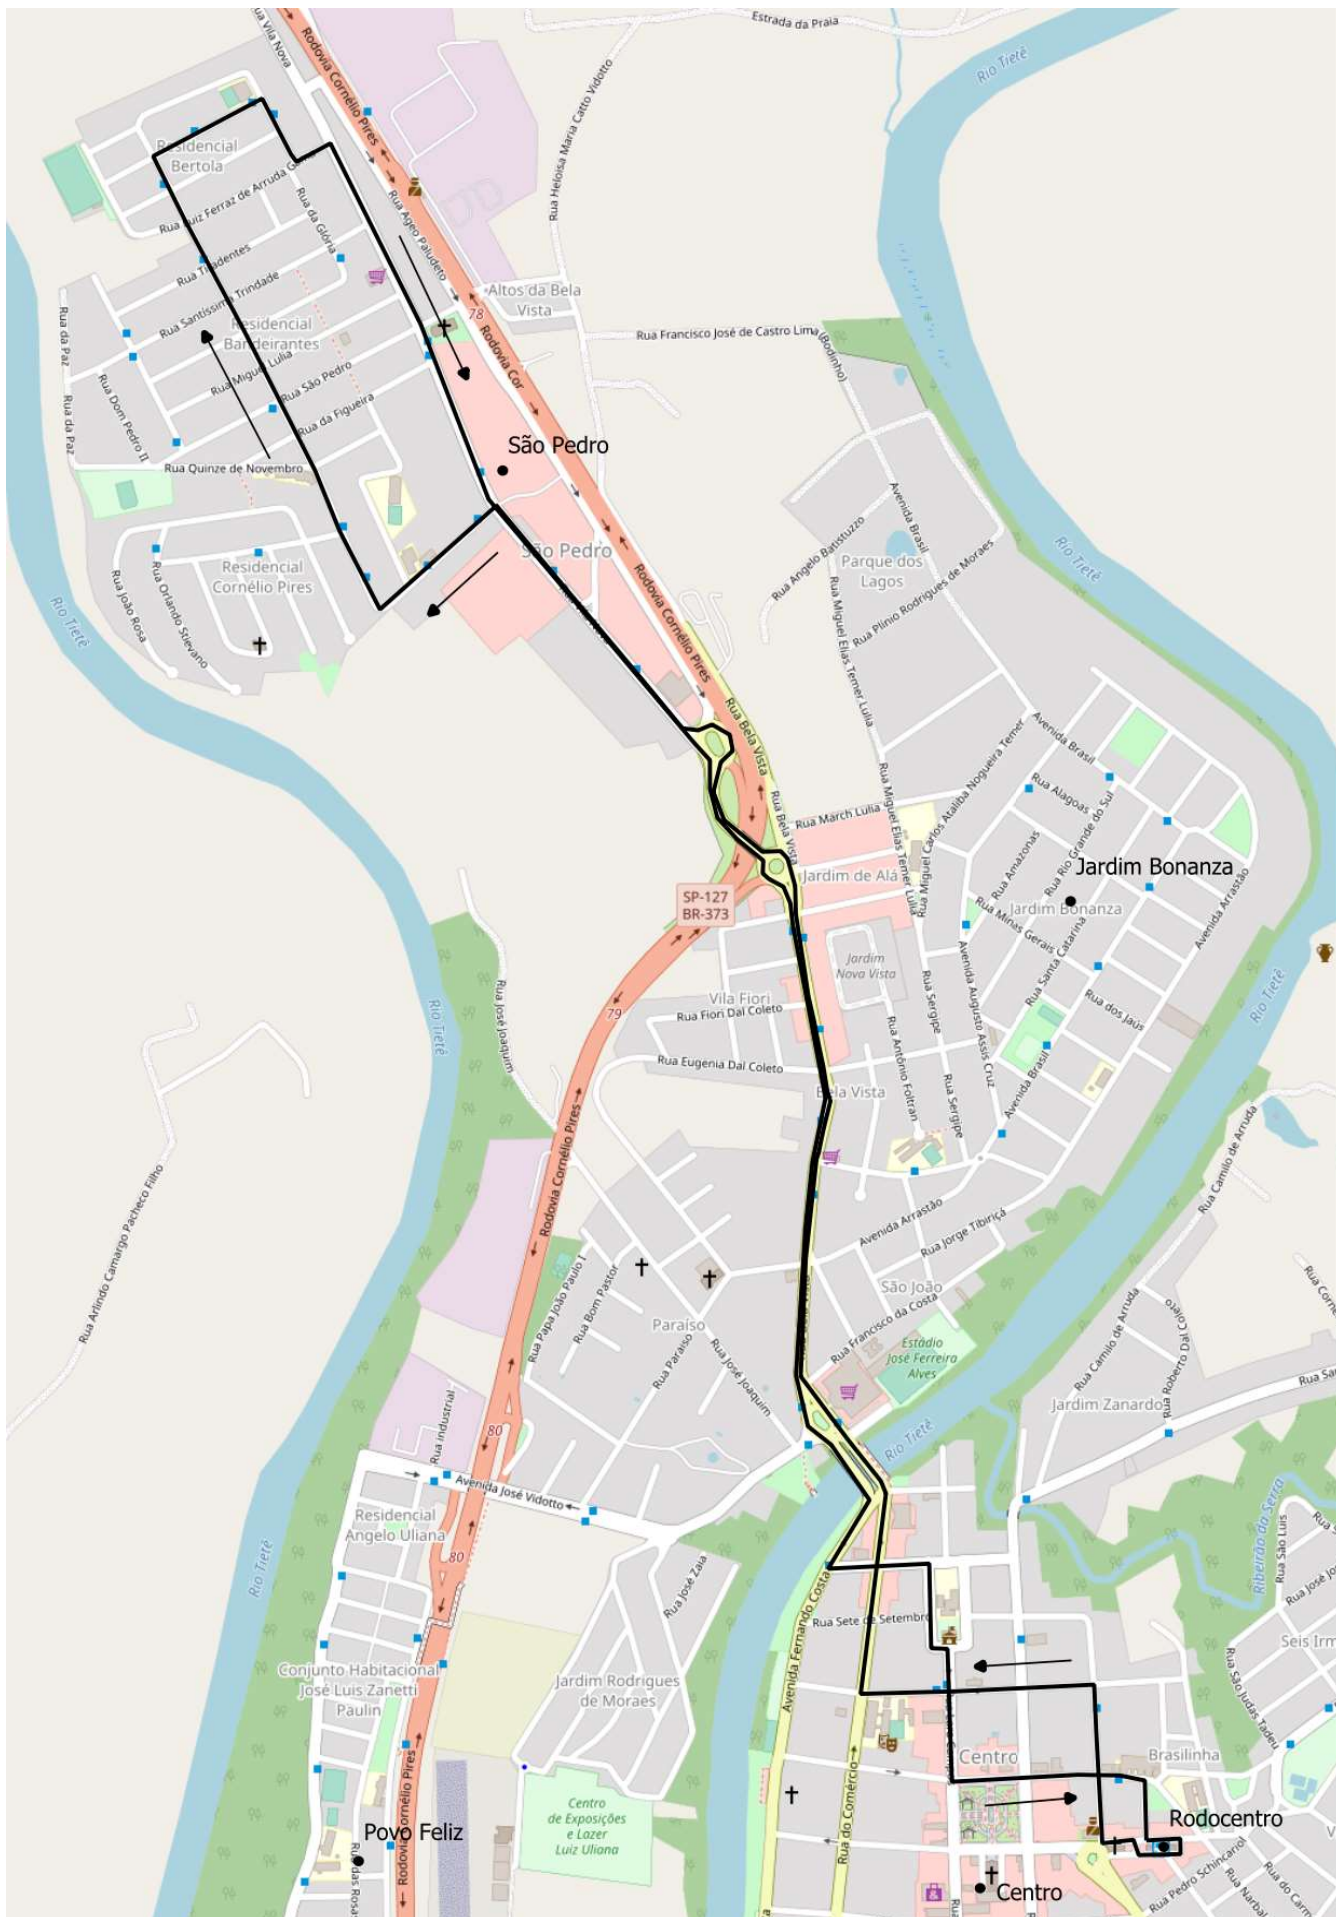

Linha 1A		São Pedro X Terminal
Itinerário	Ida	SÃO PEDRO, R. Vila Nova, Av. Dr. Rafael Sidney Pannunzio, Rua Egídio Módulo, R. Prof. José Erasmo Kerbeg, R. Orlando Stieviano, R. Lafayette de Campos Madureira, R. Antônia Prestes de Toledo, R. Prof. José Erasmo Kerbeg, R. Egídio Módulo, R. José Ronchi, Rua D. Pedro I, Rua da Glória, R. Roberto Bertola, R. Anésia Biscaro Furlani, R. José Ronchi, R. Tiradentes, R. Gustavo Cândido, R. São Pedro, R. Vila Nova, R. Bela Vista, Praça Cornélio Pires, Av. Fernando Costa, Rua Vigário Paulino Aires, Praça Dr. José A. Correa, Rua Lara Campos, Praça Dr. Elias Garcia, Rua Júlio dos Reis, R. Prof. Franklin A. de Moura Campos, Rua Pelegrino Bacilli, RODOCENTRO , Largo São Benedito, R. Rafael de Campos, R. Antônio Nery, R. do Comércio, R. Marcos Marcuz, TERMINAL RODOVIÁRIO
	Volta	TERMINAL RODOVIÁRIO , R. Marcos Marcuz, R. Tenente Gelás, Av. Guiomar Fleury de Camargo, R. Francisco de Toledo, R. Rafael de Campos, Largo São Benedito, RODOCENTRO , R. Pelegrino Bacilli, R. São Benedito, R. Palamede Orsolini, R. Enock Barreira de Macedo, R. do Comércio, Praça Cornélio Pires, R. Bela Vista, R. Vila Nova, SÃO PEDRO .

Negrito: Via Jardim Bonanza (Linha 1B)

Sublinhado: Atendimento bairro Povo Feliz

Duplo Sublinhado: Retorno Rodocentro

OBS: Os horários das 04:50, 05:30, 06:00 e 07:00 possuem rotas diferentes (Consultar Mapas Abaixo)

MAPAS DAS ROTAS

Linha 1A - São Pedro X Terminal

Linha 1B - São Pedro X Terminal - Via Jardim Bonanza

Linha 1A - São Pedro X Terminal - Atendimento Povo Feliz

Horário das 04:50

Linha 1A - São Pedro X Terminal - Horário das 05:30

Linha 1A - São Pedro X Terminal - Horário das 06:00 (Atendimento Frangoeste)

Linha 1A - São Pedro X Terminal - Horário das 07:00