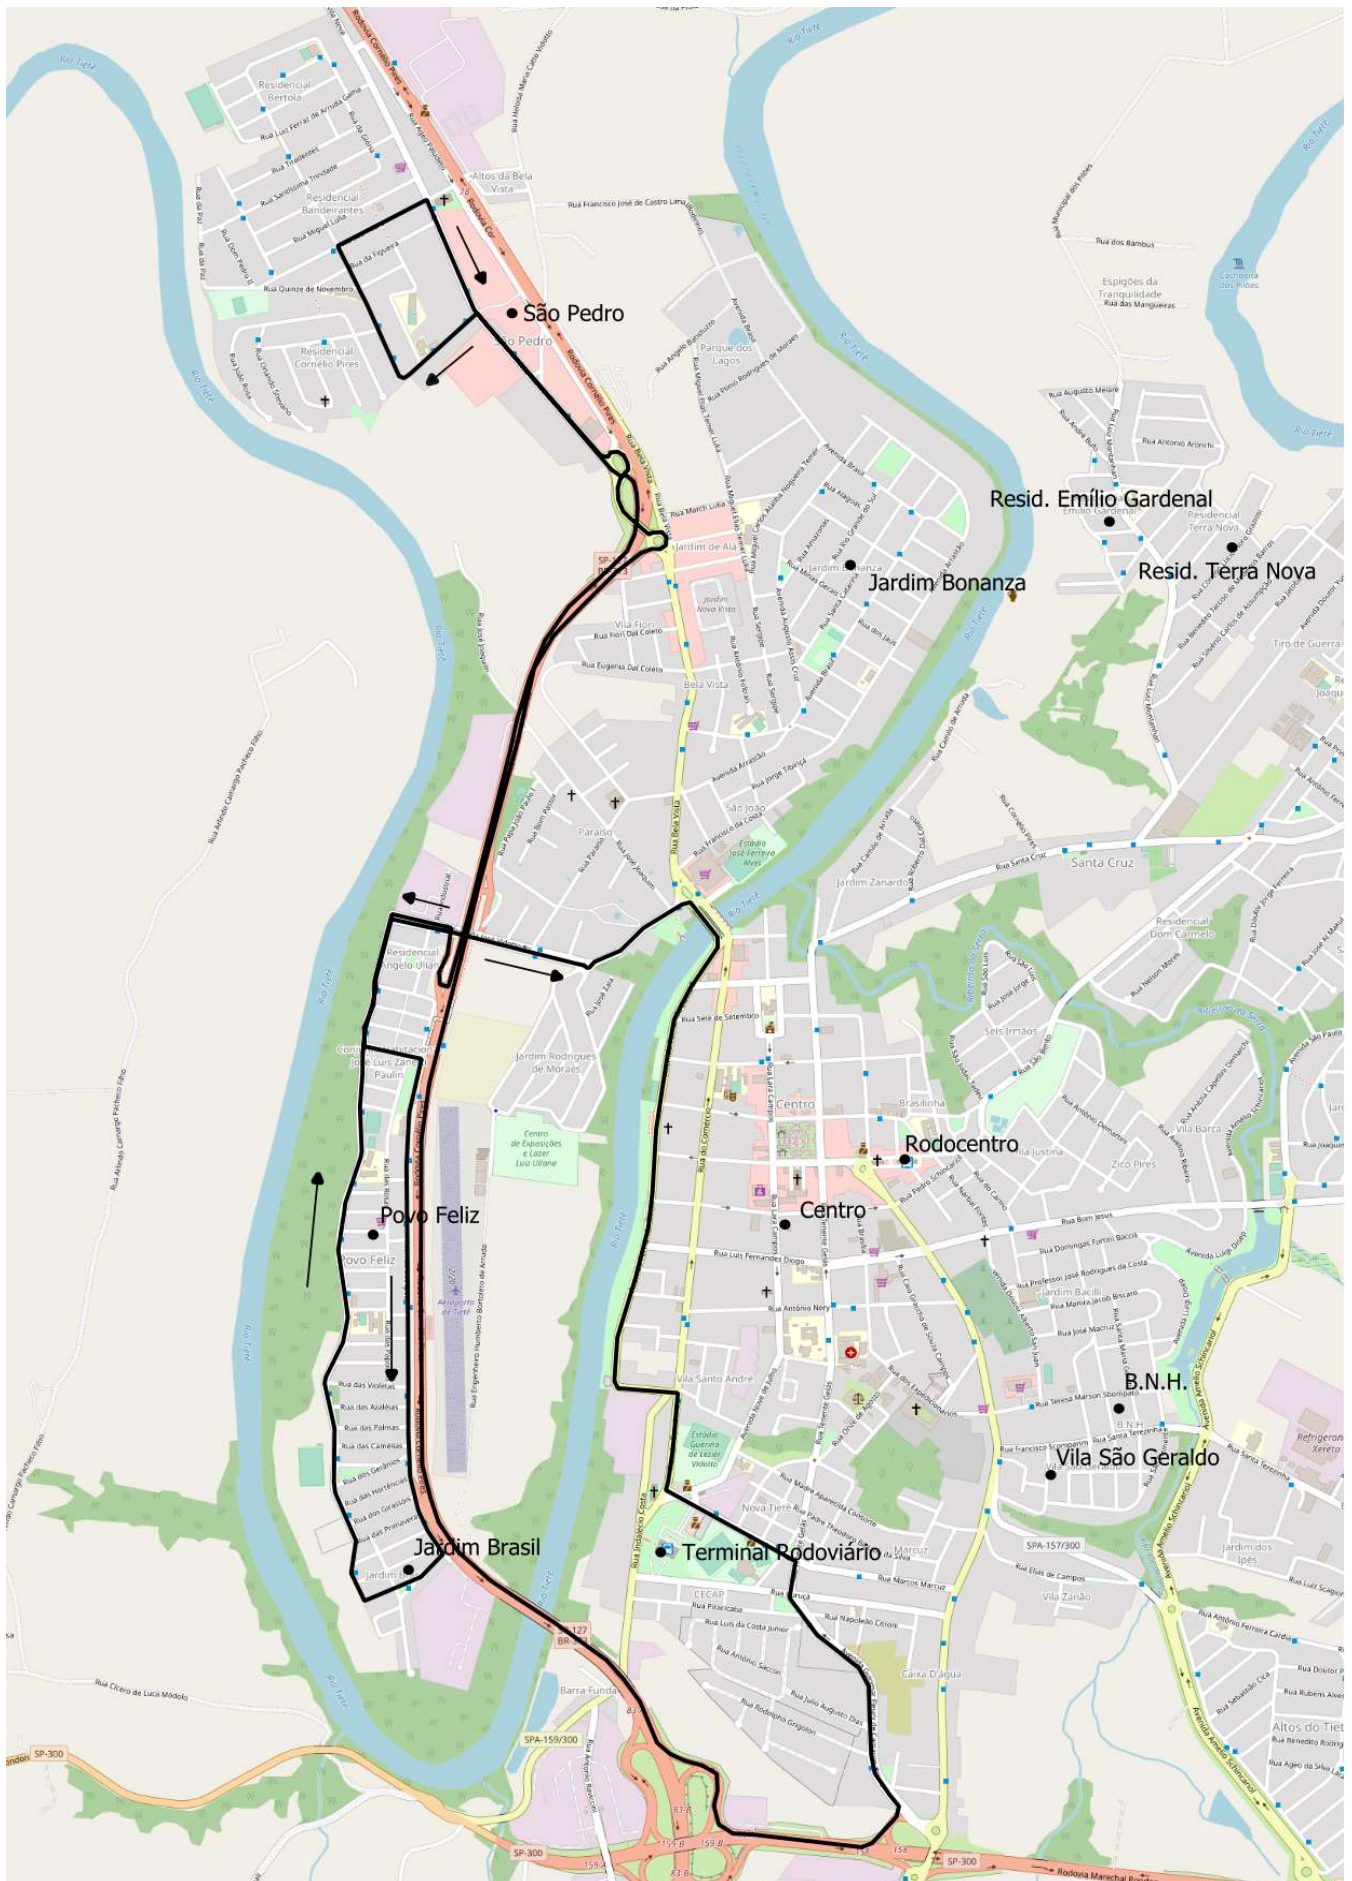

Linha 1A		São Pedro X Terminal
Itinerário	Ida	SÃO PEDRO, R. Vila Nova, Av. Dr. Rafael Sidney Pannunzio, Rua Egídio Módulo, R. Prof. José Erasmo Kerbeg, R. Orlando Stieviano, R. Lafayette de Campos Madureira, R. Antônia Prestes de Toledo, R. Prof. José Erasmo Kerbeg, R. Egídio Módulo, R. José Ronchi, Rua D. Pedro I, Rua da Glória, R. Roberto Bertola, R. Anésia Biscaro Furlani, R. José Ronchi, R. Tiradentes, R. Gustavo Cândido, R. São Pedro, R. Vila Nova, R. Bela Vista, Praça Cornélio Pires, Av. Fernando Costa, Rua Vigário Paulino Aires, Praça Dr. José A. Correa, Rua Lara Campos, Praça Dr. Elias Garcia, Rua Júlio dos Reis, R. Prof. Franklin A. de Moura Campos, Rua Pelegrino Bacilli, RODOCENTRO , Largo São Benedito, R. Rafael de Campos, R. Antônio Nery, R. do Comércio, R. Marcos Marcuz, TERMINAL RODOVIÁRIO
	Volta	TERMINAL RODOVIÁRIO , R. Marcos Marcuz, R. Tenente Gelás, Av. Guiomar Fleury de Camargo, R. Francisco de Toledo, R. Rafael de Campos, Largo São Benedito, RODOCENTRO , R. Pelegrino Bacilli, R. São Benedito, R. Palamede Orsolini, R. Enock Barreira de Macedo, R. do Comércio, Praça Cornélio Pires, R. Bela Vista, R. Vila Nova, SÃO PEDRO .

Negrito: Via Jardim Bonanza (Linha 1B)

Sublinhado: Atendimento bairro Povo Feliz

Duplo Sublinhado: Retorno Rodocentro

OBS: Os horários das 04:50, 05:30, 06:00 e 07:00 possuem rotas diferentes (Consultar Mapas Abaixo)

MAPAS DAS ROTAS

Linha 1A - São Pedro X Terminal

Linha 1B - São Pedro X Terminal - Via Jardim Bonanza

Linha 1A - São Pedro X Terminal - Atendimento Povo Feliz

Horário das 04:50

Linha 1A - São Pedro X Terminal - Horário das 05:30

Linha 1A - São Pedro X Terminal - Horário das 06:00 (Atendimento Frangoeste)

Linha 1A - São Pedro X Terminal - Horário das 07:00