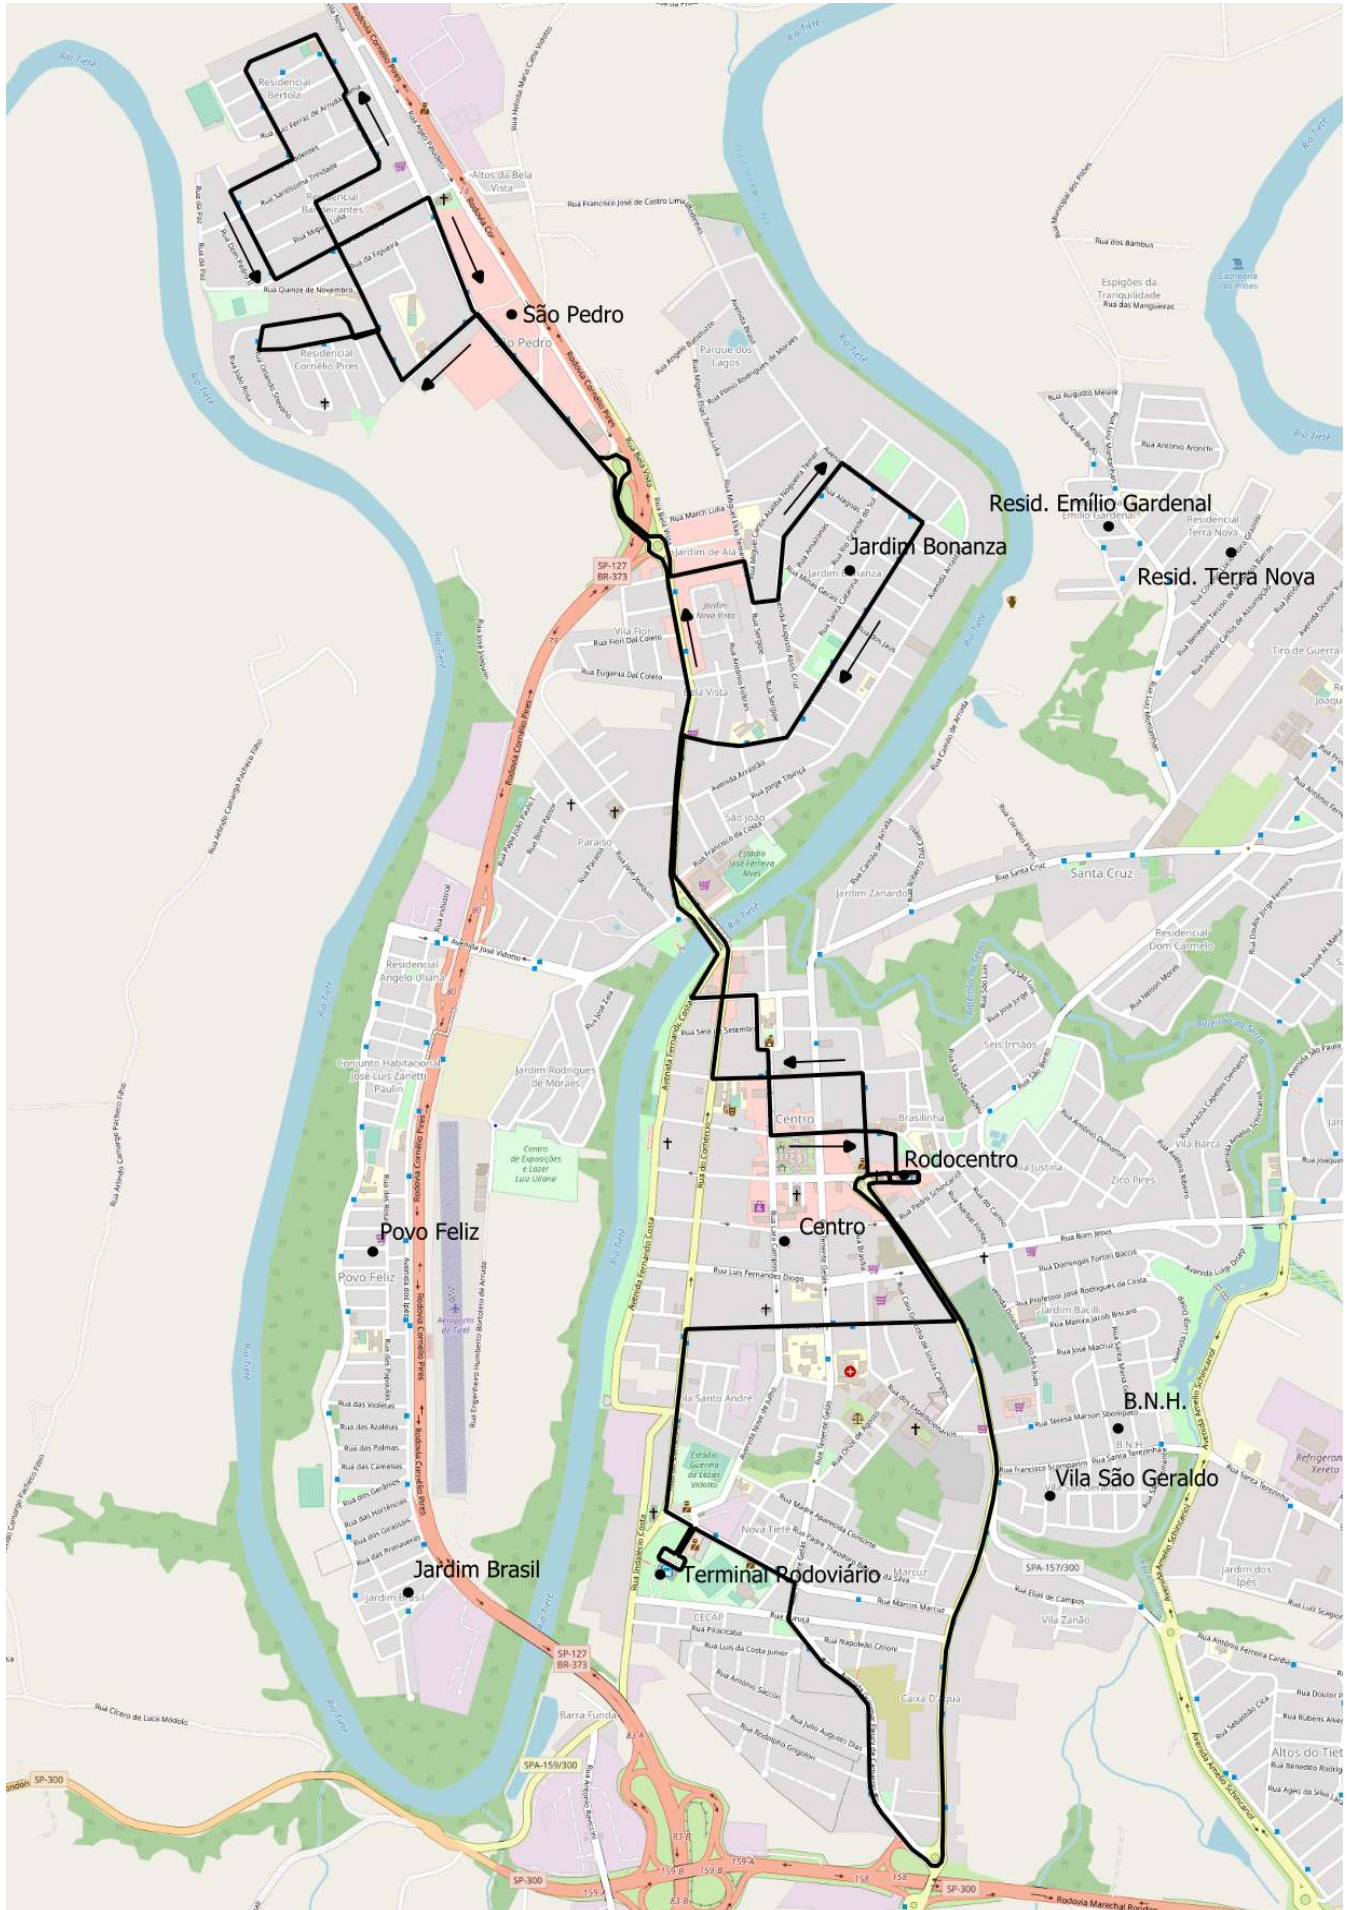

Linha 1A		São Pedro X Terminal
Itinerário	Ida	SÃO PEDRO, R. Vila Nova, Av. Dr. Rafael Sidney Pannunzio, Rua Egídio Módulo, R. Prof. José Erasmo Kerbeg, R. Orlando Stieviano, R. Lafayette de Campos Madureira, R. Antônia Prestes de Toledo, R. Prof. José Erasmo Kerbeg, R. Egídio Módulo, R. José Ronchi, Rua D. Pedro I, Rua da Glória, R. Roberto Bertola, R. Anésia Biscaro Furlani, R. José Ronchi, R. Tiradentes, R. Gustavo Cândido, R. São Pedro, R. Vila Nova, R. Bela Vista, Praça Cornélio Pires, Av. Fernando Costa, Rua Vigário Paulino Aires, Praça Dr. José A. Correa, Rua Lara Campos, Praça Dr. Elias Garcia, Rua Júlio dos Reis, R. Prof. Franklin A. de Moura Campos, Rua Pelegrino Bacilli, RODOCENTRO , Largo São Benedito, R. Rafael de Campos, R. Antônio Nery, R. do Comércio, R. Marcos Marcuz, TERMINAL RODOVIÁRIO
	Volta	TERMINAL RODOVIÁRIO , R. Marcos Marcuz, R. Tenente Gelás, Av. Guiomar Fleury de Camargo, R. Francisco de Toledo, R. Rafael de Campos, Largo São Benedito, RODOCENTRO , R. Pelegrino Bacilli, R. São Benedito, R. Palamede Orsolini, R. Enock Barreira de Macedo, R. do Comércio, Praça Cornélio Pires, R. Bela Vista, R. Vila Nova, SÃO PEDRO .

Negrito: Via Jardim Bonanza (Linha 1B)

Sublinhado: Atendimento bairro Povo Feliz

Duplo Sublinhado: Retorno Rodocentro

OBS: Os horários das 04:50, 05:30, 06:00 e 07:00 possuem rotas diferentes (Consultar Mapas Abaixo)

MAPAS DAS ROTAS

Linha 1A - São Pedro X Terminal

Linha 1B - São Pedro X Terminal - Via Jardim Bonanza

Linha 1A - São Pedro X Terminal - Atendimento Povo Feliz

Horário das 04:50

Linha 1A - São Pedro X Terminal - Horário das 05:30

Linha 1A - São Pedro X Terminal - Horário das 06:00 (Atendimento Frangoeste)

Linha 1A - São Pedro X Terminal - Horário das 07:00